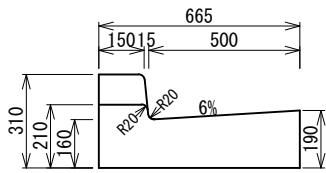

# フレキャスト街きよ155型・155SF型

一般用 674kg

歩道用左右(斜) 1(2)3本斜

歩道用左右(斜) 1(2)3本斜 L=2000

歩道用中(平) 574kg

車道用左右(斜)

車道用左右(斜) 1(2)本斜L=2000

車道用中(平) 598kg

155SF型(端末)

イロン表面/スキット仕上も製造可  
(すべり止め加工)

155SF型(車乗入用) 540kg

(すべり止め加工)