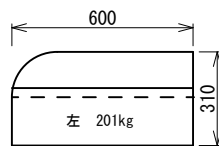

155SF型(端末)

イロン表面/スキット仕上も製造可
(すべり止め加工)

155SF型(車乗入用) 540kg