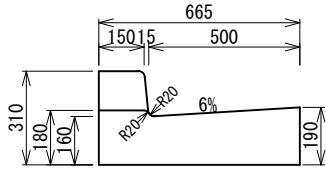

# フレキャスト街きよ155型・155SF型

一般用 674kg

歩道用左右(斜) 1(2)3本斜

歩道用左右(斜) 1(2)3本斜 L=2000

歩道用中(平) 574kg

車道用左右(斜)

車道用左右(斜) 1(2)本斜L=2000

車道用中(平) 598kg

155SF型(端末)

イロン表面/スキット仕上も製造可  
(すべり止め加工)

155SF型(車乗入用) 540kg

(すべり止め加工)