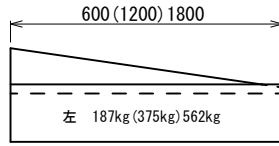

# フレキャスト街きよ155型・155SF型

一般用 674kg

歩道用左右(斜) 1(2)3本斜

歩道用左右(斜) 1(2)3本斜 L=2000

歩道用中(平) 574kg

車道用左右(斜)

車道用左右(斜) 1(2)本斜L=2000

車道用中(平) 598kg