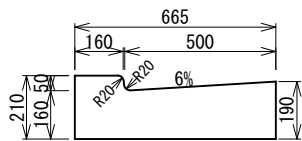

# フレキャスト街きよ155型・155SF型

一般用 674kg

歩道用左右(斜) 1(2)3本斜

歩道用左右(斜) 1(2)3本斜 L=2000

歩道用中(平) 574kg

車道用左右(斜)

車道用左右(斜) 1(2)本斜L=2000

車道用中(平) 598kg

155SF型(端末)

イロン表面/スキット仕上も製造可  
(すべり止め加工)

155SF型(車乗入用) 540kg

(すべり止め加工)