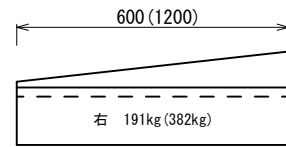

# フレキャスト街きよ155型・155SF型

一般用 674kg

歩道用左右(斜) 1(2)3本斜

歩道用左右(斜) 1(2)3本斜 L=2000

歩道用中(平) 574kg

車道用左右(斜)

車道用左右(斜) 1(2)本斜L=2000

車道用中(平) 598kg