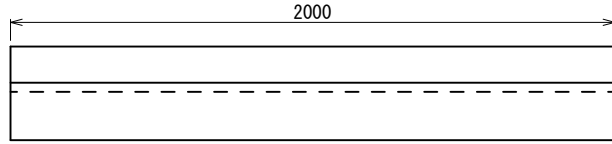

# フレキャスト街きよ155型・155SF型

一般用 674kg

歩道用左右(斜) 1(2)3本斜

歩道用左右(斜) 1(2)3本斜 L=2000

歩道用中(平) 574kg

車道用左右(斜)

車道用左右(斜) 1(2)本斜L=2000

車道用中(平) 598kg

155SF型(端末)

イロン表面/スキット仕上も製造可  
(すべり止め加工)

155SF型(車乗入用) 540kg

(すべり止め加工)