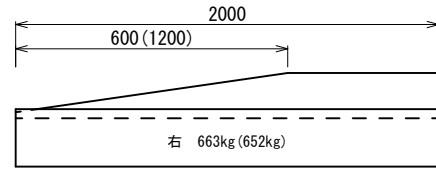

# フレキャスト街きよ155型・155SF型

一般用 674kg

歩道用左右(斜) 1(2)3本斜

歩道用左右(斜) 1(2)3本斜 L=2000

歩道用中(平) 574kg

車道用左右(斜)

車道用左右(斜) 1(2)本斜L=2000

車道用中(平) 598kg

155SF型(端末)

イロン表面/スキット仕上も製造可  
(すべり止め加工)

155SF型(車乗入用) 540kg

(すべり止め加工)