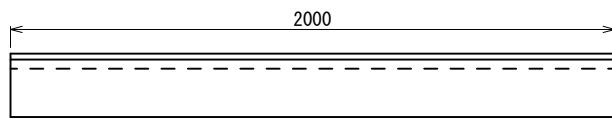

# フレキャスト街きよ155型・155SF型

一般用 674kg

歩道用左右(斜) 1(2)3本斜

歩道用左右(斜) 1(2)3本斜 L=2000

歩道用中(平) 574kg

車道用左右(斜)

車道用左右(斜) 1(2)本斜L=2000

車道用中(平) 598kg

155SF型(端末)

イロン表面/スキット仕上も製造可  
(すべり止め加工)

155SF型(車乗入用) 540kg

(すべり止め加工)