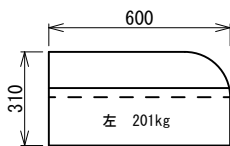

155SF型(端末)

イロン表面/スキット仕上も製造可
(すべり止め加工)

155SF型(車乗入用) 540kg