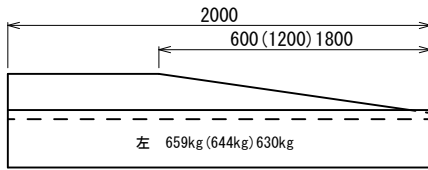

# フレキャスト街きよ155型・155SF型

一般用 674kg

歩道用左右(斜) 1(2)3本斜

歩道用左右(斜) 1(2)3本斜 L=2000

歩道用中(平) 574kg

車道用左右(斜)

車道用左右(斜) 1(2)本斜L=2000

車道用中(平) 598kg