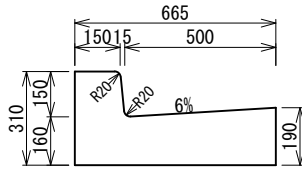

# フレキャスト街きよ155型・155SF型

一般用 674kg

歩道用左右(斜) 1(2)3本斜

歩道用左右(斜) 1(2)3本斜 L=2000

歩道用中(平) 574kg

車道用左右(斜)

車道用左右(斜) 1(2)本斜L=2000

車道用中(平) 598kg

155SF型(端末)

イロン表面/スキット仕上も製造可  
(すべり止め加工)

155SF型(車乗入用) 540kg

(すべり止め加工)