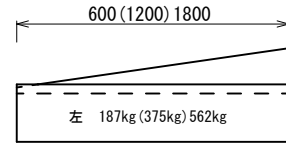

# フレキャスト街きよ155型・155SF型

一般用 674kg

歩道用左右(斜) 1(2)3本斜

歩道用左右(斜) 1(2)3本斜 L=2000

歩道用中(平) 574kg

車道用左右(斜)

車道用左右(斜) 1(2)本斜L=2000

車道用中(平) 598kg