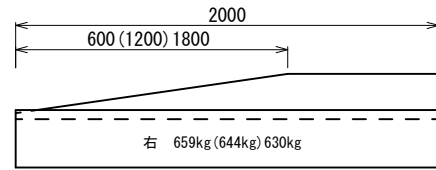

# フレキャスト街きよ155型・155SF型

一般用 674kg

歩道用左右(斜) 1(2)3本斜

歩道用左右(斜) 1(2)3本斜 L=2000

歩道用中(平) 574kg

車道用左右(斜)

車道用左右(斜) 1(2)本斜L=2000

車道用中(平) 598kg

155SF型(端末)

イロン表面/スキット仕上も製造可  
(すべり止め加工)

155SF型(車乗入用) 540kg

(すべり止め加工)