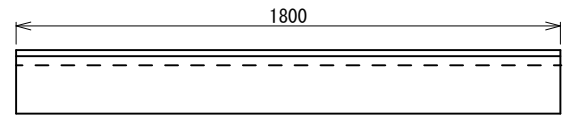

# フレキャスト街きよ155型・155SF型

一般用 674kg

歩道用左右(斜) 1(2)3本斜

歩道用左右(斜) 1(2)3本斜 L=2000

歩道用中(平) 574kg

車道用左右(斜)

車道用左右(斜) 1(2)本斜L=2000

車道用中(平) 598kg

155SF型(端末)

イロン表面/スキット仕上も製造可  
(すべり止め加工)

155SF型(車乗入用) 540kg

(すべり止め加工)