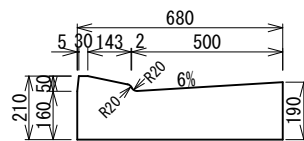

# フレキャスト街きよ155型・155SF型

一般用 674kg

歩道用左右(斜) 1(2)3本斜

歩道用左右(斜) 1(2)3本斜 L=2000

歩道用中(平) 574kg

車道用左右(斜)

車道用左右(斜) 1(2)本斜L=2000

車道用中(平) 598kg

155SF型(端末)

イロン表面/スキット仕上も製造可  
(すべり止め加工)

155SF型(車乗入用) 540kg

(すべり止め加工)