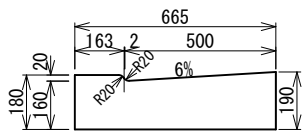

# フレキャスト街きよ155型・155SF型

一般用 674kg

歩道用左右(斜) 1(2)3本斜

歩道用左右(斜) 1(2)3本斜 L=2000

歩道用中(平) 574kg

車道用左右(斜)

車道用左右(斜) 1(2)本斜L=2000

車道用中(平) 598kg

155SF型(端末)

イロン表面/スキット仕上も製造可  
(すべり止め加工)

155SF型(車乗入用) 540kg

(すべり止め加工)