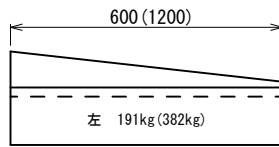

# フレキャスト街きよ155型・155SF型

一般用 674kg

歩道用左右(斜) 1(2)3本斜

歩道用左右(斜) 1(2)3本斜 L=2000

歩道用中(平) 574kg

車道用左右(斜)

車道用左右(斜) 1(2)本斜L=2000

車道用中(平) 598kg