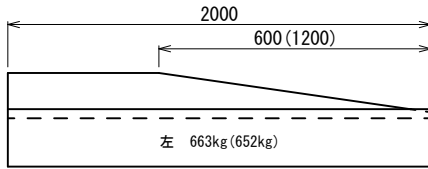

# フレキャスト街きよ155型・155SF型

一般用 674kg

歩道用左右(斜) 1(2)3本斜

歩道用左右(斜) 1(2)3本斜 L=2000

歩道用中(平) 574kg

車道用左右(斜)

車道用左右(斜) 1(2)本斜L=2000

車道用中(平) 598kg