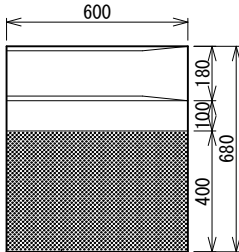

# フレキャスト街きよ155型・155SF型

一般用 674kg

歩道用左右(斜) 1(2)3本斜

歩道用左右(斜) 1(2)3本斜 L=2000

歩道用中(平) 574kg

車道用左右(斜)

車道用左右(斜) 1(2)本斜L=2000

車道用中(平) 598kg

155SF型(端末)

イロン表面/スキット仕上も製造可  
(すべり止め加工)

155SF型(車乗入用) 540kg

(すべり止め加工)