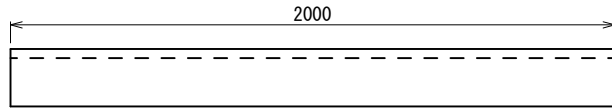

# フレキャスト街きよ155型・155SF型

一般用 674kg

歩道用左右(斜) 1(2)3本斜

歩道用左右(斜) 1(2)3本斜 L=2000

歩道用中(平) 574kg

車道用左右(斜)

車道用左右(斜) 1(2)本斜L=2000

車道用中(平) 598kg