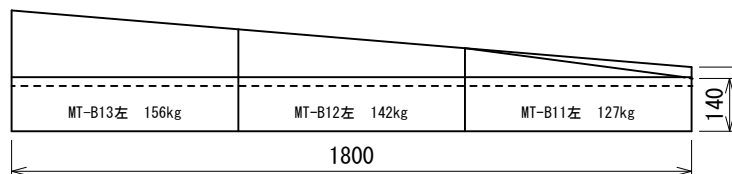

Ⅱ型 3本すりつけ型 (3本斜)

MT-BK01, B22, 23型

MD-BK0型 111kg

MT-B21, 22, 23型

MD-B20型 112kg

MT-B51, 12, 13型

MD-B50型 121kg

MT-B11, 12, 13型