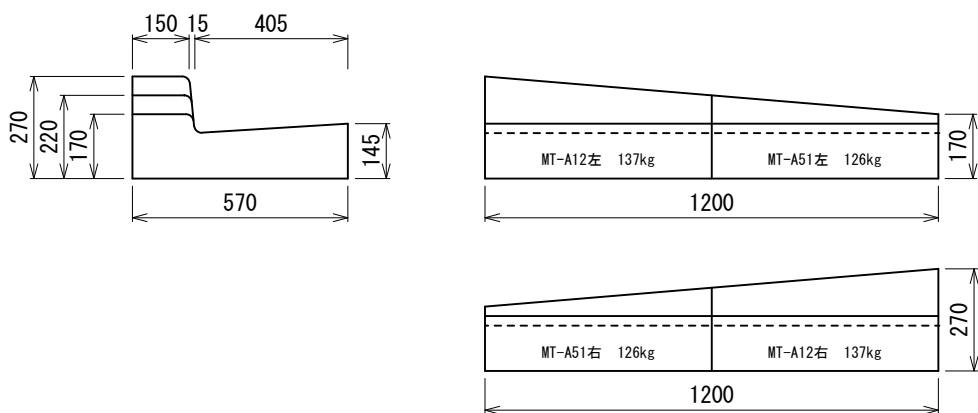

MT-A 5 1, 1 2 型