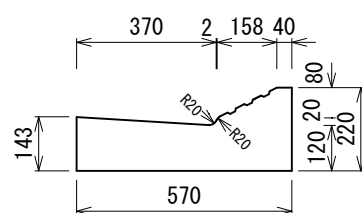

MT-B50型

MD-B50型 120kg

MT-B1型

MD-B1型 118kg

Ⅱ型 2本すりつけ型 (2本斜)

MT-B2, 13型

MD-B2型 126kg

千葉土木型 L 型 すりつけ型 (斜) 及び切り下げ型 (平)