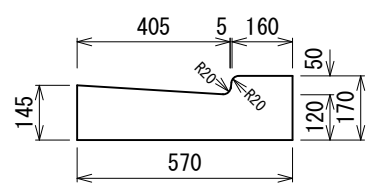

MD-A50型 120kg