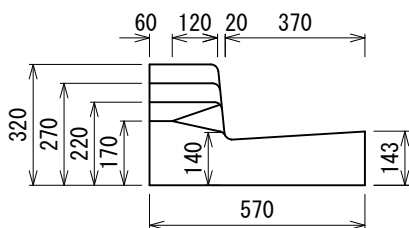

Ⅱ型 3本すりつけ型 (3本斜)

MT-BK01, B22, 23型

MD-BK0型 111kg

MT-B21, 22, 23型

MD-B20型 112kg

MT-B51, 12, 13型

MD-B50型 121kg

MT-B11, 12, 13型