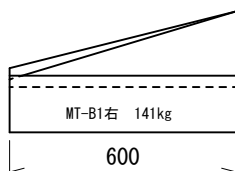

千葉土木型L形 すりつけ型 (斜) 及び切り下げ型 (平)

Ⅱ型 1本すりつけ型 (1本斜)

Ⅱ型 切り下げ型 (平)

MT-B1型

Ⅱ型 2本すりつけ型 (2本斜)