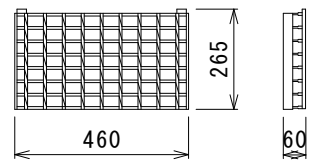

グレーチング

普通目 T-25 9.8kg