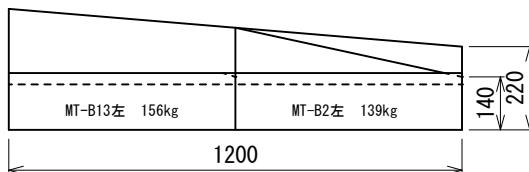

MT-B50型

MD-B50型 120kg

MT-B1型

MD-B1型 118kg

Ⅱ型 2本すりつけ型 (2本斜)

MT-B2, 13型

MD-B2型 126kg

千葉土木型 L 型 すりつけ型 (斜) 及び切り下げ型 (平)