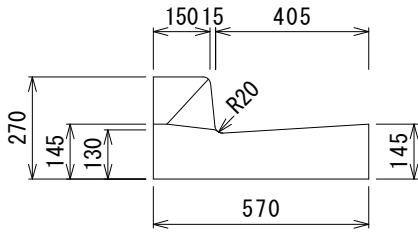

MD-B1型 118kg

千葉土木 L 形 縁塊・すりつけ型 (斜) 及び切り下げ型 (平)

I 型 1 本すりつけ型 (1 本斜)

マウントアップ型

MT-AF25型 1287kg

フラット型

FT-AF25型 124kg

MT-BF25型 138kg