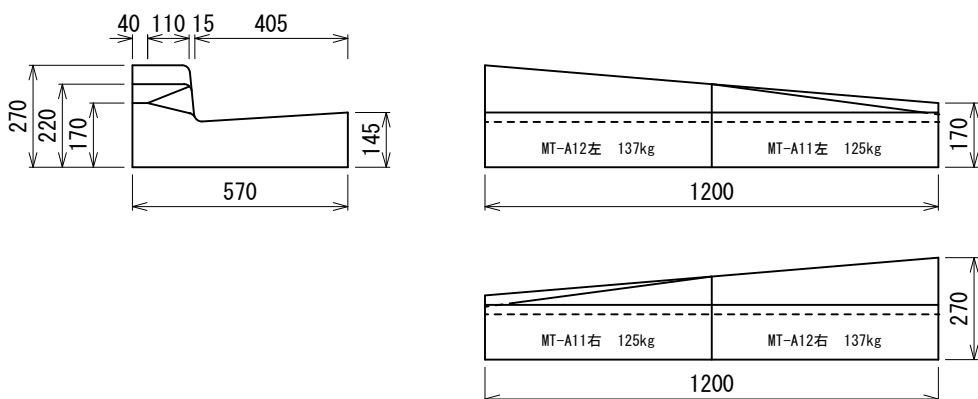

MT-A 1 1, 1 2 型