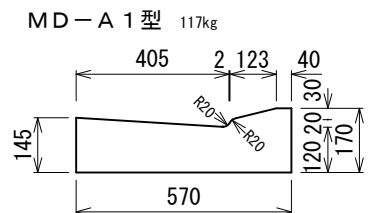

MT-A 1 1, 1 2 型