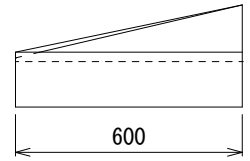

MD-B1型 118kg

千葉土木 L 形 縁塊・すりつけ型 (斜) 及び切り下げ型 (平)

I 型 1 本すりつけ型 (1 本斜)

マウントアップ型

MT-AF25型 1287kg

フラット型

FT-AF25型 124kg

MT-BF25型 138kg