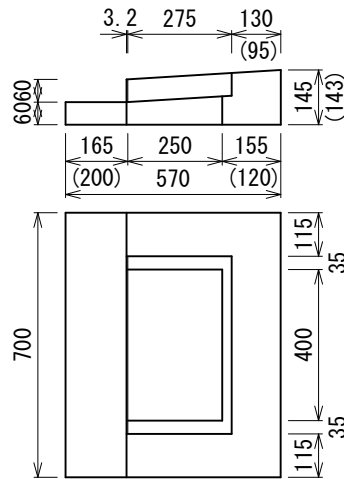

千葉土木型 L 形 縁塊・すりつけ型 (斜) 及び切り下げ型 (平)

I 型切り下げ型縁塊 (平)

MD-A1型 102kg

I 型 (II 型) 特殊縁塊

口の字縁塊 73kg (68kg)

コの字縁塊 56kg (47kg)

II 型切り下げ型縁塊 (平)

MD-BK0型 94kg

MD-B1型 102kg

MD-B2型 112kg

I 型 1 本すりつけ型 (1 本斜)

MT-A20型

MT-A50型

MT-A1型

I 型切り下げ型 (平)

MD-A20型 113kg

MD-A50型 120kg

MD-A1型 117kg

千葉土木型 L 形 すりつけ型 (斜) 及び切り下げ型 (平)

I 型 1 本すりつけ型 (1 本斜)

I 型切り下げ型 (平)

I 型 2 本すりつけ型 (2 本斜)

MT-A 2 1, 2 2 型

MT-A 5 1, 1 2 型