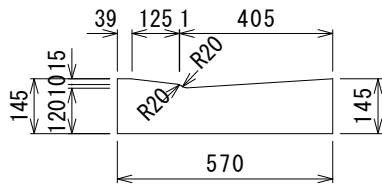

切り下げ型 (ハリアフリ型)

MD-AF25型 376kg (113kg)