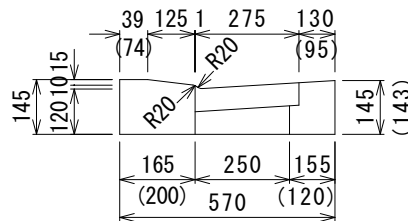

FT-BF25型 133kg

切り下げ型 (ハリアフリ型)

MD-AF25型 376kg (113kg)

MD-BF25型 375kg (113kg)

切り下げ型 R (ハリアフリ型)

MD-AF25型 119~115kg

縁塊切り下げ型 (ハリアフリ型)

MD-AF25型 97kg
(MD-BF25型 97kg)