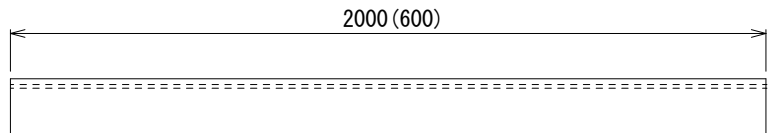

切り下げ型 (ハリアフリ型)

MD-AF25型 376kg (113kg)