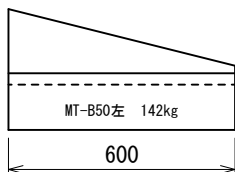

千葉土木型L形 すりつけ型 (斜) 及び切り下げ型 (平)

Ⅱ型 1本すりつけ型 (1本斜)

Ⅱ型 切り下げ型 (平)

MT-B50型

Ⅱ型 2本すりつけ型 (2本斜)