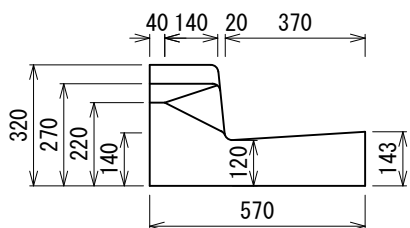

MT-B50型

MD-B50型 120kg

MT-B1型

MD-B1型 118kg

Ⅱ型 2本すりつけ型 (2本斜)

MT-B2, 13型

MD-B2型 126kg

千葉土木型 L 型 すりつけ型 (斜) 及び切り下げ型 (平)