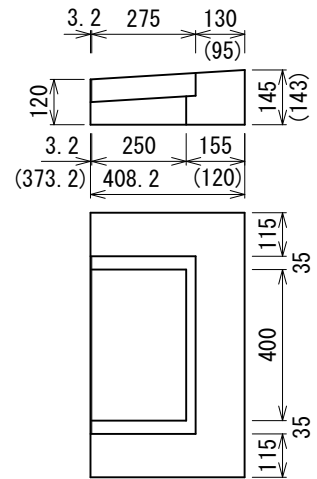

千葉土木型 L 形 縁塊・すりつけ型 (斜) 及び切り下げ型 (平)

I 型切り下げ型縁塊 (平)

MD-A1型 102kg

I 型 (II 型) 特殊縁塊

口の字縁塊 73kg (68kg)

コの字縁塊 56kg (47kg)

II 型切り下げ型縁塊 (平)

MD-BK0型 94kg

MD-B1型 102kg

MD-B2型 112kg

I 型 1 本すりつけ型 (1 本斜)

MT-A20型

MT-A50型

MT-A1型

I 型切り下げ型 (平)

MD-A20型 113kg

MD-A50型 120kg

MD-A1型 117kg

千葉土木型 L 形 すりつけ型 (斜) 及び切り下げ型 (平)

I 型 1 本すりつけ型 (1 本斜)

I 型切り下げ型 (平)

I 型 2 本すりつけ型 (2 本斜)

MT-A 2 1, 2 2 型

MT-A 5 1, 1 2 型