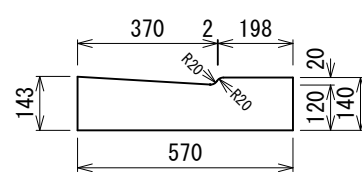

MT-A 1 1, 1 2 型

千葉土木型L形 すりつけ型 (斜) 及び切り下げ型 (平)

Ⅱ型 1本すりつけ型 (1本斜)

Ⅱ型 切り下げ型 (平)

MT-BK0型

MD-BK0型 111kg

MT-B20型

MD-B20型 113kg