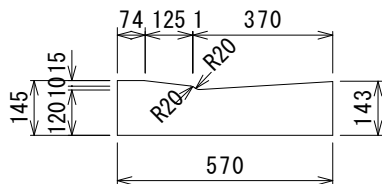

FT-BF25型 133kg

切り下げ型 (ハリアフリ型)

MD-AF25型 376kg (113kg)

MD-BF25型 375kg (113kg)

切り下げ型 R (ハリアフリ型)

MD-AF25型 119~115kg

縁塊切り下げ型 (ハリアフリ型)

MD-AF25型 97kg
(MD-BF25型 97kg)