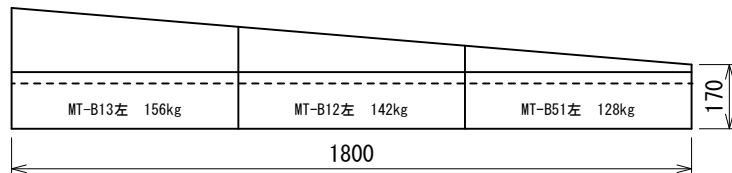

Ⅱ型 3本すりつけ型 (3本斜)

MT-BK01, B22, 23型

MD-BK0型 111kg

MT-B21, 22, 23型

MD-B20型 112kg

MT-B51, 12, 13型

MD-B50型 121kg

MT-B11, 12, 13型