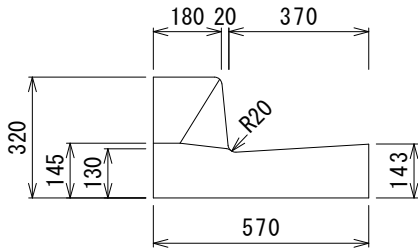

MD-B1型 118kg

千葉土木 L 形 縁塊・すりつけ型 (斜) 及び切り下げ型 (平)

I 型 1 本すりつけ型 (1 本斜)

マウントアップ型

MT-AF25型 1287kg

フラット型

FT-AF25型 124kg

MT-BF25型 138kg