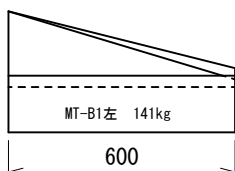

千葉土木型L形 すりつけ型 (斜) 及び切り下げ型 (平)

Ⅱ型 1本すりつけ型 (1本斜)

Ⅱ型 切り下げ型 (平)

MT-B1型

Ⅱ型 2本すりつけ型 (2本斜)