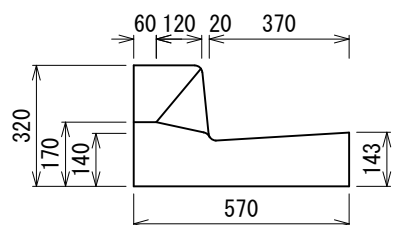

千葉土木型L形 すりつけ型 (斜) 及び切り下げ型 (平)

Ⅱ型 1本すりつけ型 (1本斜)

Ⅱ型 切り下げ型 (平)

MT-B1型

Ⅱ型 2本すりつけ型 (2本斜)