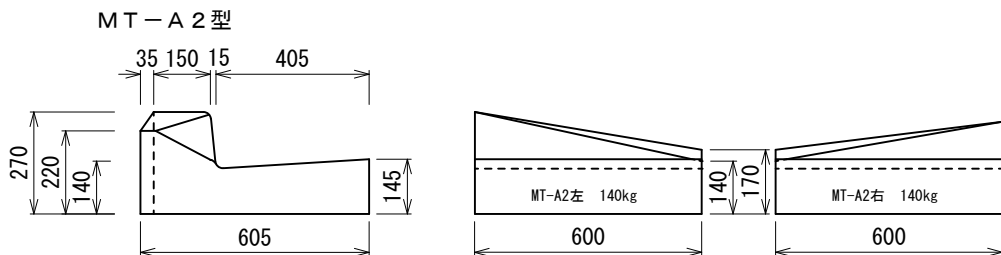

MD-A50型 120kg

MD-A1型 117kg

千葉土木型 L 形 すりつけ型 (斜) 及び切り下げ型 (平)

I 型 1 本すりつけ型 (1 本斜)

I 型切り下げ型 (平)

I 型 2 本すりつけ型 (2 本斜)

MT-A 2 1, 2 2 型

MT-A 5 1, 1 2 型