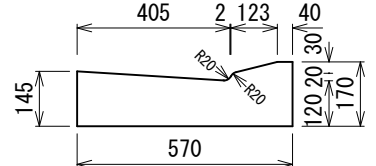

MD-A1型 117kg