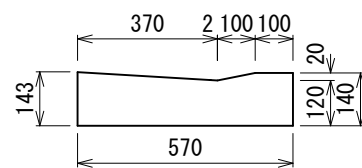

MT-A 1 1, 1 2 型

千葉土木型L形 すりつけ型 (斜) 及び切り下げ型 (平)

Ⅱ型 1本すりつけ型 (1本斜)

Ⅱ型 切り下げ型 (平)

MT-BK0型

MD-BK0型 111kg

MT-B20型

MD-B20型 113kg