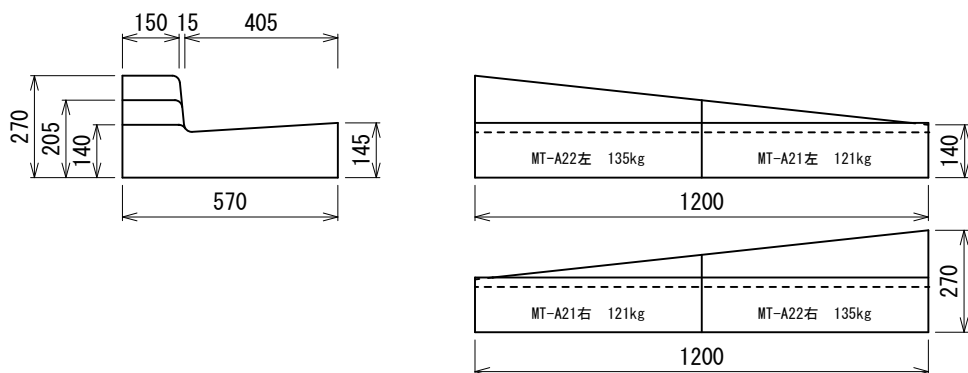

I 型 2 本すりつけ型 (2 本斜)

MT-A 2 1, 2 2 型