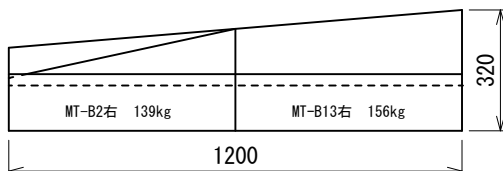

MT-B50型

MD-B50型 120kg

MT-B1型

MD-B1型 118kg

Ⅱ型 2本すりつけ型 (2本斜)

MT-B2, 13型

MD-B2型 126kg

千葉土木型 L 型 すりつけ型 (斜) 及び切り下げ型 (平)