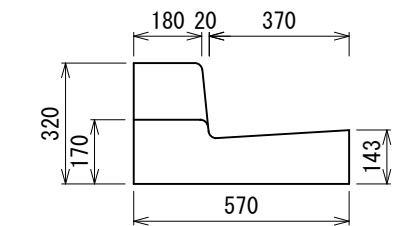

千葉土木型L形 すりつけ型 (斜) 及び切り下げ型 (平)

Ⅱ型 1本すりつけ型 (1本斜)

Ⅱ型 切り下げ型 (平)

MT-B50型

Ⅱ型 2本すりつけ型 (2本斜)