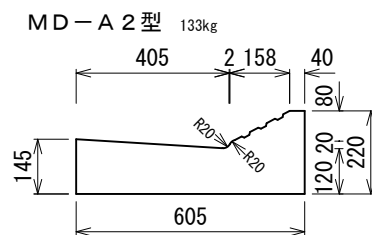

I 型切り下げ型 (平)