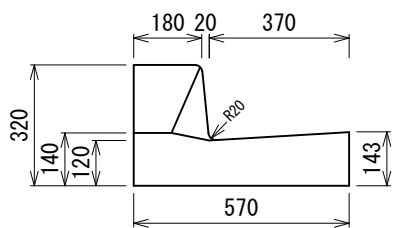

MT-A 1 1, 1 2 型

千葉土木型L形 すりつけ型 (斜) 及び切り下げ型 (平)

Ⅱ型 1本すりつけ型 (1本斜)

Ⅱ型 切り下げ型 (平)

MT-BK0型

MD-BK0型 111kg

MT-B20型

MD-B20型 113kg