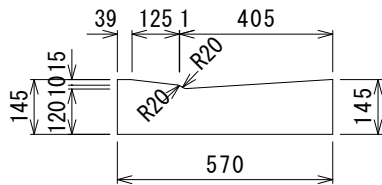

FT-BF25型 133kg

切り下げ型 (ハリアフリ型)

MD-AF25型 376kg (113kg)

MD-BF25型 375kg (113kg)

切り下げ型 R (ハリアフリ型)

MD-AF25型 119~115kg

縁塊切り下げ型 (ハリアフリ型)

MD-AF25型 97kg
(MD-BF25型 97kg)