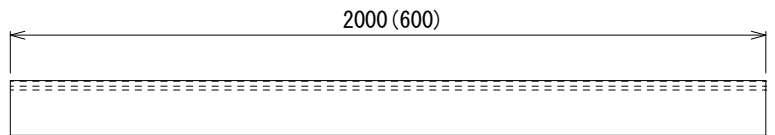

FT-BF25型 133kg

切り下げ型 (ハリアフリ型)

MD-AF25型 376kg (113kg)

MD-BF25型 375kg (113kg)

切り下げ型 R (ハリアフリ型)

MD-AF25型 119~115kg

縁塊切り下げ型 (ハリアフリ型)

MD-AF25型 97kg
(MD-BF25型 97kg)