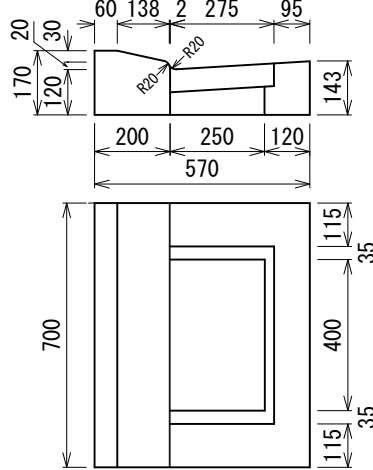

千葉土木型 L 形 縁塊・すりつけ型 (斜) 及び切り下げ型 (平)

I 型切り下げ型縁塊 (平)

MD-A1型 102kg

I 型 (II 型) 特殊縁塊

口の字縁塊 73kg (68kg)

コの字縁塊 56kg (47kg)

II 型切り下げ型縁塊 (平)

MD-BK0型 94kg

MD-B1型 102kg

MD-B2型 112kg

I 型 1 本すりつけ型 (1 本斜)

MT-A20型

MT-A50型

MT-A1型

I 型切り下げ型 (平)

MD-A20型 113kg

MD-A50型 120kg

MD-A1型 117kg

千葉土木型 L 形 すりつけ型 (斜) 及び切り下げ型 (平)

I 型 1 本すりつけ型 (1 本斜)

I 型切り下げ型 (平)

I 型 2 本すりつけ型 (2 本斜)

MT-A 2 1, 2 2 型

MT-A 5 1, 1 2 型