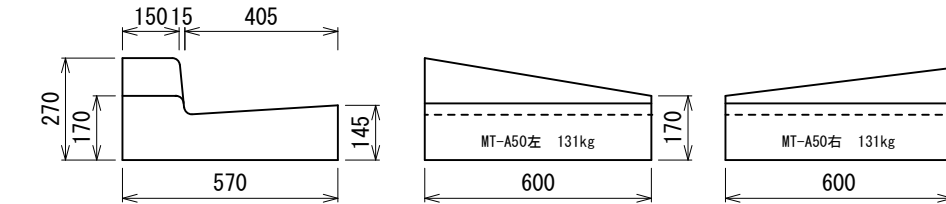

MD-B1型 102kg

MD-B2型 112kg

I 型 1 本すりつけ型 (1 本斜)

MT-A20型

MT-A50型

MT-A1型

I 型切り下げ型 (平)

MD-A20型 113kg