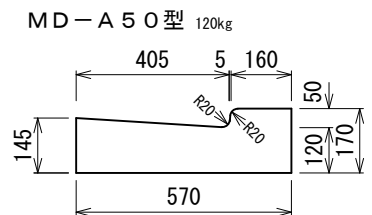

MT-A 5 1, 1 2 型