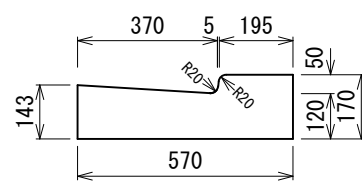

MD-B50型 120kg