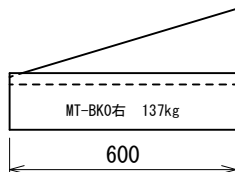

MT-A 1 1, 1 2 型

千葉土木型L形 すりつけ型 (斜) 及び切り下げ型 (平)

Ⅱ型 1本すりつけ型 (1本斜)

Ⅱ型 切り下げ型 (平)

MT-BK0型

MD-BK0型 111kg

MT-B20型

MD-B20型 113kg