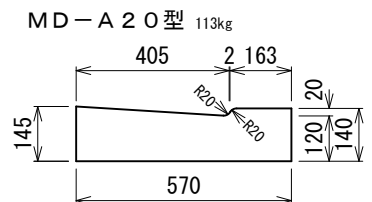

MD-A50型 120kg

MD-A1型 117kg

千葉土木型 L 形 すりつけ型 (斜) 及び切り下げ型 (平)

I 型 1 本すりつけ型 (1 本斜)

I 型切り下げ型 (平)

I 型 2 本すりつけ型 (2 本斜)

MT-A 2 1, 2 2 型

MT-A 5 1, 1 2 型