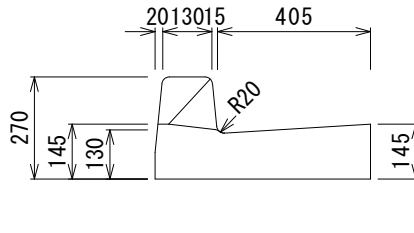

MD-B1型 118kg

千葉土木 L 形 縁塊・すりつけ型 (斜) 及び切り下げ型 (平)

I 型 1 本すりつけ型 (1 本斜)

マウントアップ型

MT-AF25型 1287kg

フラット型

FT-AF25型 124kg

MT-BF25型 138kg