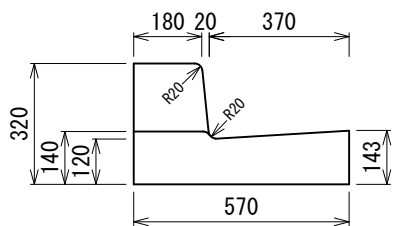

MT-A 1 1, 1 2 型

千葉土木型L形 すりつけ型 (斜) 及び切り下げ型 (平)

Ⅱ型 1本すりつけ型 (1本斜)

Ⅱ型 切り下げ型 (平)

MT-BK0型

MD-BK0型 111kg

MT-B20型

MD-B20型 113kg