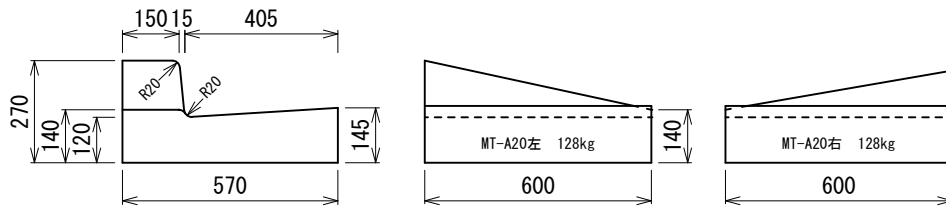

千葉土木型 L 形 縁塊・すりつけ型 (斜) 及び切り下げ型 (平)

I 型切り下げ型縁塊 (平)

MD-A1型 102kg

I 型 (II 型) 特殊縁塊

口の字縁塊 73kg (68kg)

コの字縁塊 56kg (47kg)

II 型切り下げ型縁塊 (平)

MD-BK0型 94kg

MD-B1型 102kg

MD-B2型 112kg

I 型 1 本すりつけ型 (1 本斜)

MT-A20型

MT-A50型

MT-A1型

I 型切り下げ型 (平)

MD-A20型 113kg