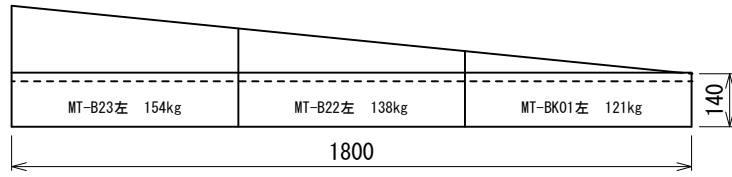

千葉土木型 L 型 すりつけ型 (斜) 及び切り下げ型 (平)

Ⅱ型 3本すりつけ型 (3本斜)

MT-BK01, B22, 23型