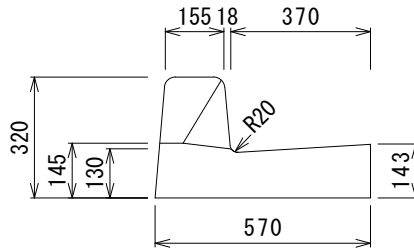

FT-BF25型 133kg