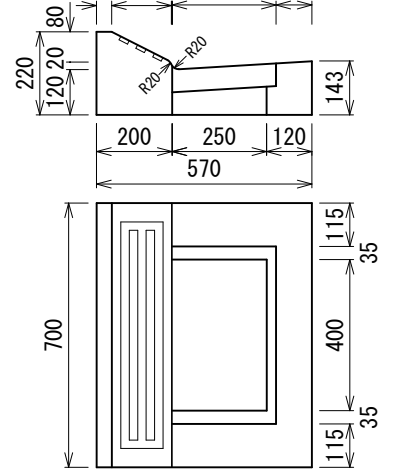

千葉土木型 L 形 縁塊・すりつけ型 (斜) 及び切り下げ型 (平)

I 型切り下げ型縁塊 (平)

MD-A1型 102kg

I 型 (II 型) 特殊縁塊

口の字縁塊 73kg (68kg)

コの字縁塊 56kg (47kg)

II 型切り下げ型縁塊 (平)

MD-BK0型 94kg

MD-B1型 102kg

MD-B2型 112kg

I 型 1 本すりつけ型 (1 本斜)

MT-A20型

MT-A50型

MT-A1型

I 型切り下げ型 (平)

MD-A20型 113kg