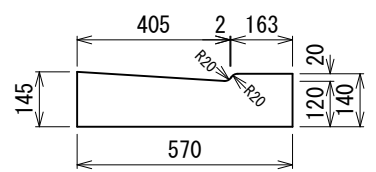

千葉土木型 L 形 縁塊・すりつけ型 (斜) 及び切り下げ型 (平)

I 型切り下げ型縁塊 (平)

MD-A1型 102kg

I 型 (II 型) 特殊縁塊

口の字縁塊 73kg (68kg)

コの字縁塊 56kg (47kg)

II 型切り下げ型縁塊 (平)

MD-BK0型 94kg

MD-B1型 102kg

MD-B2型 112kg

I 型 1 本すりつけ型 (1 本斜)

MT-A20型

MT-A50型

MT-A1型

I 型切り下げ型 (平)

MD-A20型 113kg