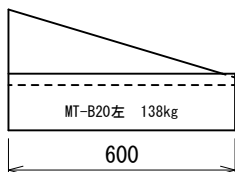

MT-A 1 1, 1 2 型

千葉土木型L形 すりつけ型 (斜) 及び切り下げ型 (平)

Ⅱ型 1本すりつけ型 (1本斜)

Ⅱ型 切り下げ型 (平)

MT-BK0型

MD-BK0型 111kg

MT-B20型

MD-B20型 113kg