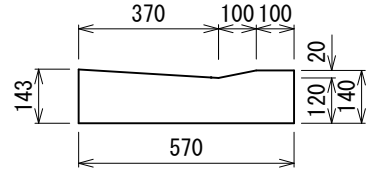

MD-BK0型 111kg