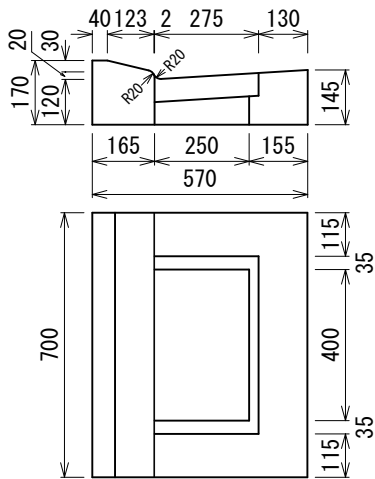

千葉土木型 L 形 縁塊・すりつけ型 (斜) 及び切り下げ型 (平)

I 型切り下げ型縁塊 (平)

MD-A1型 102kg

I 型 (II 型) 特殊縁塊

口の字縁塊 73kg (68kg)

コの字縁塊 56kg (47kg)

II 型切り下げ型縁塊 (平)

MD-BK0型 94kg

MD-B1型 102kg

MD-B2型 112kg

I 型 1 本すりつけ型 (1 本斜)

MT-A20型

MT-A50型

MT-A1型

I 型切り下げ型 (平)

MD-A20型 113kg

MD-A50型 120kg

MD-A1型 117kg

千葉土木型 L 形 すりつけ型 (斜) 及び切り下げ型 (平)

I 型 1 本すりつけ型 (1 本斜)

I 型切り下げ型 (平)

I 型 2 本すりつけ型 (2 本斜)

MT-A 2 1, 2 2 型

MT-A 5 1, 1 2 型