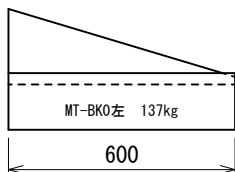

MT-A 1 1, 1 2 型

千葉土木型L形 すりつけ型 (斜) 及び切り下げ型 (平)

Ⅱ型 1本すりつけ型 (1本斜)

Ⅱ型 切り下げ型 (平)

MT-BK0型

MD-BK0型 111kg

MT-B20型

MD-B20型 113kg