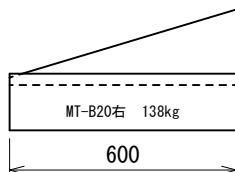

MT-A 1 1, 1 2 型

千葉土木型L形 すりつけ型 (斜) 及び切り下げ型 (平)

Ⅱ型 1本すりつけ型 (1本斜)

Ⅱ型 切り下げ型 (平)

MT-BK0型

MD-BK0型 111kg

MT-B20型

MD-B20型 113kg