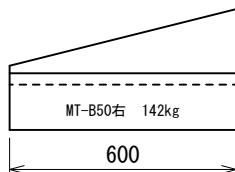

千葉土木型L形 すりつけ型 (斜) 及び切り下げ型 (平)

Ⅱ型 1本すりつけ型 (1本斜)

Ⅱ型 切り下げ型 (平)

MT-B50型

Ⅱ型 2本すりつけ型 (2本斜)