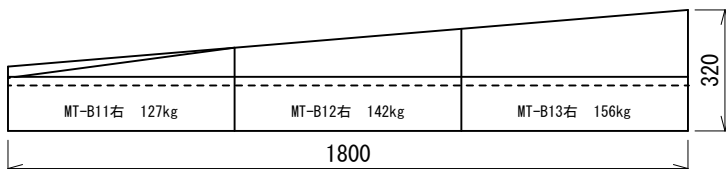

MD-B1型 118kg