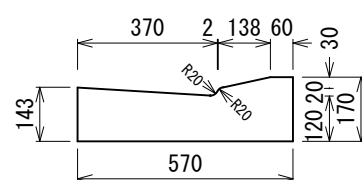

MT-B50型

MD-B50型 120kg

MT-B1型

MD-B1型 118kg

Ⅱ型 2本すりつけ型 (2本斜)

MT-B2, 13型

MD-B2型 126kg

千葉土木型 L 型 すりつけ型 (斜) 及び切り下げ型 (平)