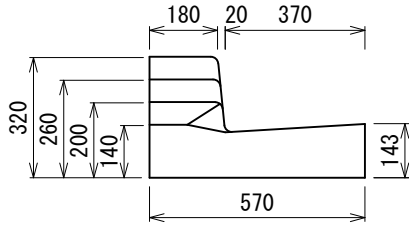

千葉土木型 L 型 すりつけ型 (斜) 及び切り下げ型 (平)

Ⅱ型 3本すりつけ型 (3本斜)

MT-BK01, B22, 23型