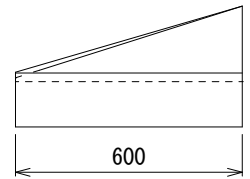

FT-BF25型 133kg