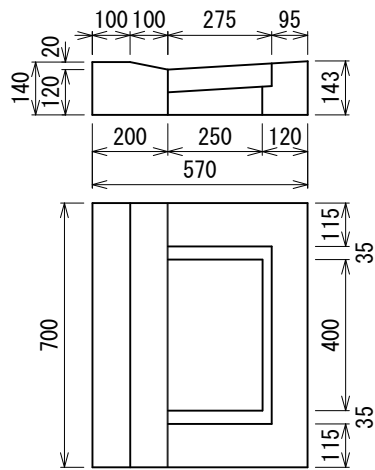

千葉土木型 L 形 縁塊・すりつけ型 (斜) 及び切り下げ型 (平)

I 型切り下げ型縁塊 (平)

MD-A1型 102kg

I 型 (II 型) 特殊縁塊

口の字縁塊 73kg (68kg)

コの字縁塊 56kg (47kg)

II 型切り下げ型縁塊 (平)

MD-BK0型 94kg

MD-B1型 102kg

MD-B2型 112kg

I 型 1 本すりつけ型 (1 本斜)

MT-A20型

MT-A50型

MT-A1型

I 型切り下げ型 (平)

MD-A20型 113kg

MD-A50型 120kg

MD-A1型 117kg

千葉土木型 L 形 すりつけ型 (斜) 及び切り下げ型 (平)

I 型 1 本すりつけ型 (1 本斜)

I 型切り下げ型 (平)

I 型 2 本すりつけ型 (2 本斜)

MT-A 2 1, 2 2 型

MT-A 5 1, 1 2 型