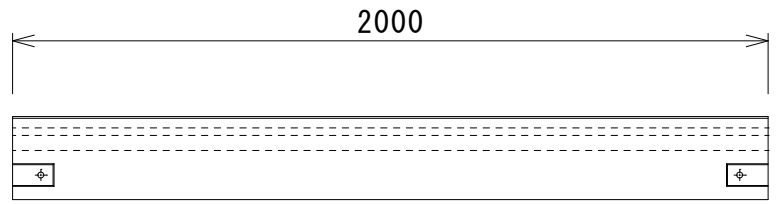

国交型エフ° ロング° ロック及び曲線用エフ° ロング° ロック

Aタイプ 668kg

Bタイプ 659kg

Aタイプ

Bタイプ

Aタイプ

Bタイプ

表面突起模様
(スベリ止加工)

エフ° ロン表面突起模様
(スベリ止加工)

曲線用エフ° ロング° ロック(全幅750製品は無)