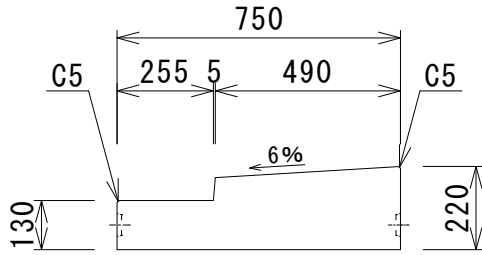

国交型エフ° ロング° ロック及び曲線用エフ° ロング° ロック

Aタイプ 668kg

Bタイプ 659kg

Aタイプ

Bタイプ

Aタイプ

Bタイプ

表面突起模様
(スベリ止加工)

エフ° ロン表面突起模様
(スベリ止加工)

曲線用エフ° ロング° ロック(全幅750製品は無)