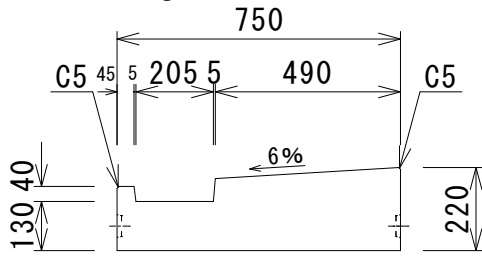

国交型エフ° ロング° ロック及び曲線用エフ° ロング° ロック

Aタイプ 668kg

Bタイプ 659kg

Aタイプ

Bタイプ

Aタイプ

Bタイプ

表面突起模様
(スベリ止加工)

エフ° ロン表面突起模様
(スベリ止加工)

曲線用エフ° ロング° ロック(全幅750製品は無)