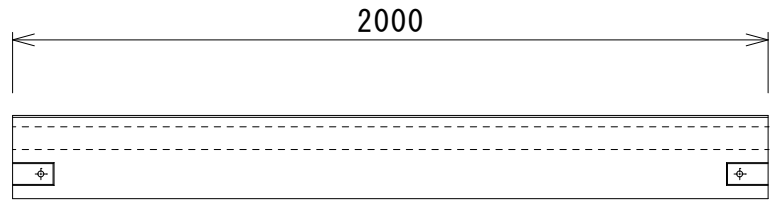

国交型エフ° ロング° ロック及び曲線用エフ° ロング° ロック

Aタイプ 668kg

Bタイプ 659kg

Aタイプ

Bタイプ

Aタイプ

Bタイプ

表面突起模様
(スベリ止加工)

エフ° ロン表面突起模様
(スベリ止加工)

曲線用エフ° ロング° ロック(全幅750製品は無)