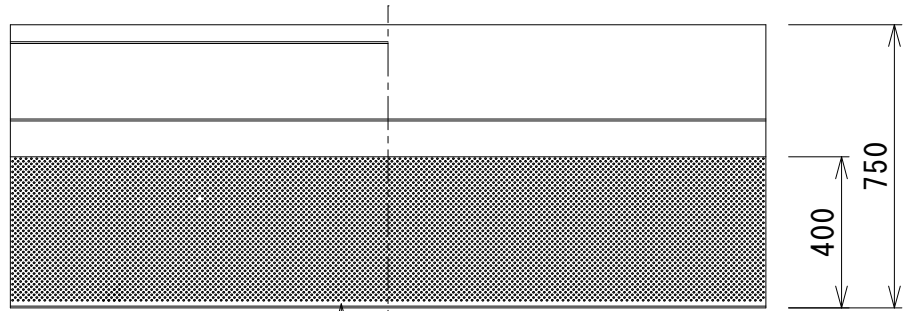

国交型エフ° ロング° ロック及び曲線用エフ° ロング° ロック

Aタイプ 668kg

Bタイプ 659kg

Aタイプ

Bタイプ

Aタイプ

Bタイプ

表面突起模様
(スベリ止加工)

エフ° ロン表面突起模様
(スベリ止加工)

曲線用エフ° ロング° ロック(全幅750製品は無)