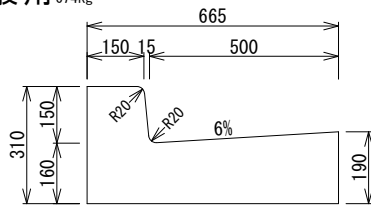

フレキャスト街きよ155型

一般用 674kg

歩道用左右(斜) 1(2)3本斜

歩道用左右(斜) 1(2)3本斜L=2000

歩道用中(平) 574kg

車道用左右(斜)

車道用左右(斜) 1(2)本斜L=2000

車道用中(平) 598kg

17°の表面突起模様も製造可
(スベリ止加工)