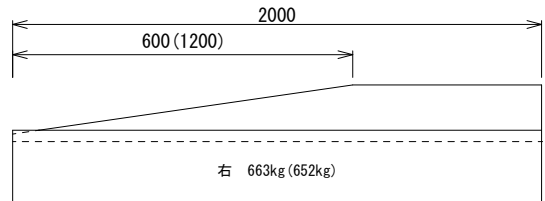

フレキャスト街きよ155型

一般用 674kg

歩道用左右(斜) 1(2)3本斜

歩道用左右(斜) 1(2)3本斜L=2000

歩道用中(平) 574kg

車道用左右(斜)

車道用左右(斜) 1(2)本斜L=2000

車道用中(平) 598kg

17°の表面突起模様も製造可
(スベリ止加工)