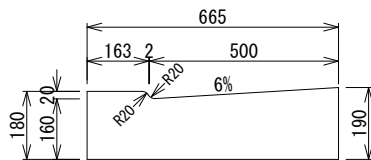

フレキャスト街きよ155型

一般用 674kg

歩道用左右(斜) 1(2)3本斜

歩道用左右(斜) 1(2)3本斜L=2000

歩道用中(平) 574kg

車道用左右(斜)

車道用左右(斜) 1(2)本斜L=2000

車道用中(平) 598kg

17°の表面突起模様も製造可
(スベリ止加工)