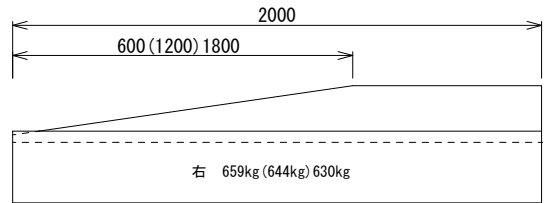

フレキャスト街きよ155型

一般用 674kg

歩道用左右(斜) 1(2)3本斜

歩道用左右(斜) 1(2)3本斜L=2000

歩道用中(平) 574kg

車道用左右(斜)

車道用左右(斜) 1(2)本斜L=2000

車道用中(平) 598kg

17°の表面突起模様も製造可
(スベリ止加工)