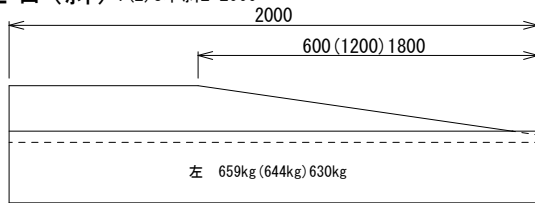

フレキャスト街きよ155型

一般用 674kg

歩道用左右(斜) 1(2)3本斜

歩道用左右(斜) 1(2)3本斜L=2000

歩道用中(平) 574kg

車道用左右(斜)

車道用左右(斜) 1(2)本斜L=2000

車道用中(平) 598kg