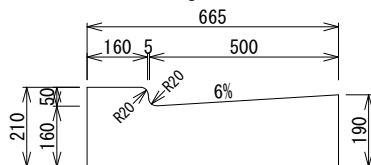

フレキャスト街きよ155型

一般用 674kg

歩道用左右(斜) 1(2)3本斜

歩道用左右(斜) 1(2)3本斜L=2000

歩道用中(平) 574kg

車道用左右(斜)

車道用左右(斜) 1(2)本斜L=2000

車道用中(平) 598kg

17°の表面突起模様も製造可
(スベリ止加工)