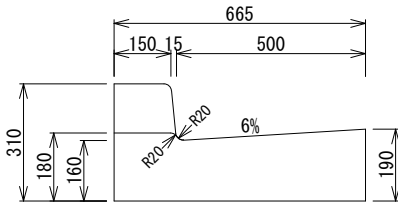

フレキャスト街きよ155型

一般用 674kg

歩道用左右(斜) 1(2)3本斜

歩道用左右(斜) 1(2)3本斜L=2000

歩道用中(平) 574kg

車道用左右(斜)

車道用左右(斜) 1(2)本斜L=2000

車道用中(平) 598kg

17°の表面突起模様も製造可
(スベリ止加工)