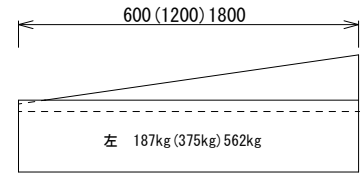

フレキャスト街きよ155型

一般用 674kg

歩道用左右(斜) 1(2)3本斜

歩道用左右(斜) 1(2)3本斜L=2000

歩道用中(平) 574kg

車道用左右(斜)

車道用左右(斜) 1(2)本斜L=2000

車道用中(平) 598kg