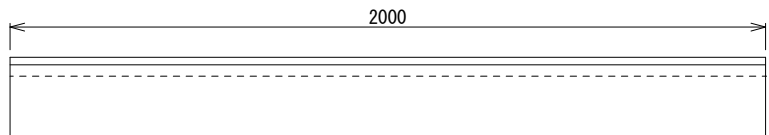

フレキャスト街きよ155型

一般用 674kg

歩道用左右(斜) 1(2)3本斜

歩道用左右(斜) 1(2)3本斜L=2000

歩道用中(平) 574kg

車道用左右(斜)

車道用左右(斜) 1(2)本斜L=2000

車道用中(平) 598kg

17°の表面突起模様も製造可
(スベリ止加工)