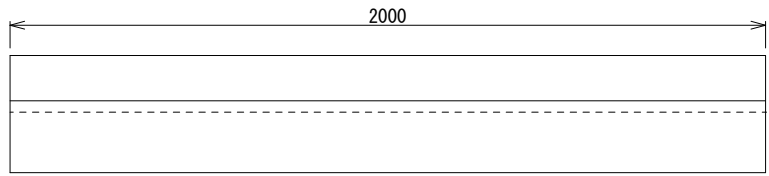

フレキャスト街きよ155型

一般用 674kg

歩道用左右(斜) 1(2)3本斜

歩道用左右(斜) 1(2)3本斜L=2000

歩道用中(平) 574kg

車道用左右(斜)

車道用左右(斜) 1(2)本斜L=2000

車道用中(平) 598kg

17°の表面突起模様も製造可
(スベリ止加工)