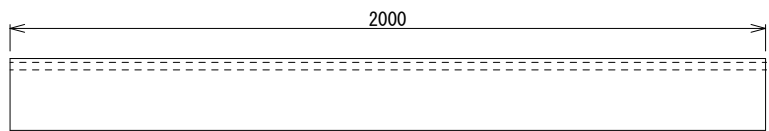

フレキャスト街きよ155型

一般用 674kg

歩道用左右(斜) 1(2)3本斜

歩道用左右(斜) 1(2)3本斜L=2000

歩道用中(平) 574kg

車道用左右(斜)

車道用左右(斜) 1(2)本斜L=2000

車道用中(平) 598kg

17°の表面突起模様も製造可
(スベリ止加工)