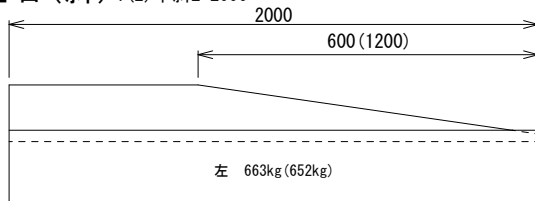

フレキャスト街きよ155型

一般用 674kg

歩道用左右(斜) 1(2)3本斜

歩道用左右(斜) 1(2)3本斜L=2000

歩道用中(平) 574kg

車道用左右(斜)

車道用左右(斜) 1(2)本斜L=2000

車道用中(平) 598kg

17°の表面突起模様も製造可
(スベリ止加工)