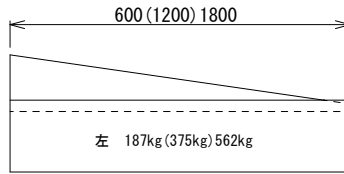

フレキャスト街きよ155型

一般用 674kg

歩道用左右(斜) 1(2)3本斜

歩道用左右(斜) 1(2)3本斜L=2000

歩道用中(平) 574kg

車道用左右(斜)

車道用左右(斜) 1(2)本斜L=2000

車道用中(平) 598kg

17°の表面突起模様も製造可
(スベリ止加工)