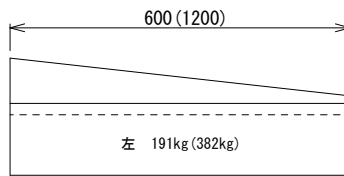

フレキャスト街きよ155型

一般用 674kg

歩道用左右(斜) 1(2)3本斜

歩道用左右(斜) 1(2)3本斜L=2000

歩道用中(平) 574kg

車道用左右(斜)

車道用左右(斜) 1(2)本斜L=2000

車道用中(平) 598kg

17°の表面突起模様も製造可
(スベリ止加工)