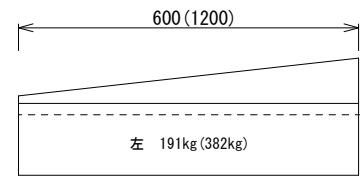

フレキャスト街きよ155型

一般用 674kg

歩道用左右(斜) 1(2)3本斜

歩道用左右(斜) 1(2)3本斜L=2000

歩道用中(平) 574kg

車道用左右(斜)

車道用左右(斜) 1(2)本斜L=2000

車道用中(平) 598kg

17°の表面突起模様も製造可
(スベリ止加工)