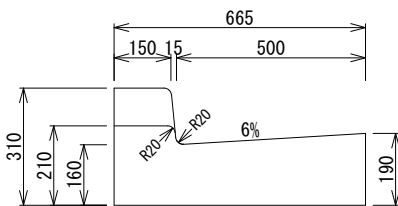

フレキャスト街きよ155型

一般用 674kg

歩道用左右(斜) 1(2)3本斜

歩道用左右(斜) 1(2)3本斜L=2000

歩道用中(平) 574kg

車道用左右(斜)

車道用左右(斜) 1(2)本斜L=2000

車道用中(平) 598kg

17°の表面突起模様も製造可
(スベリ止加工)