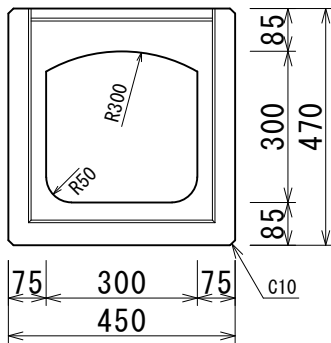

ボックス暗渠

240 x 240 x 2000 (430kg)

300 x 300 x 2000 (614kg)

400 x 400 x 2000 (715kg)