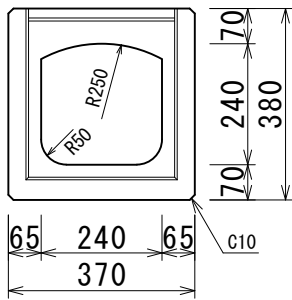

ボックス暗渠

240 x 240 x 2000 (430kg)

300 x 300 x 2000 (614kg)

400 x 400 x 2000 (715kg)