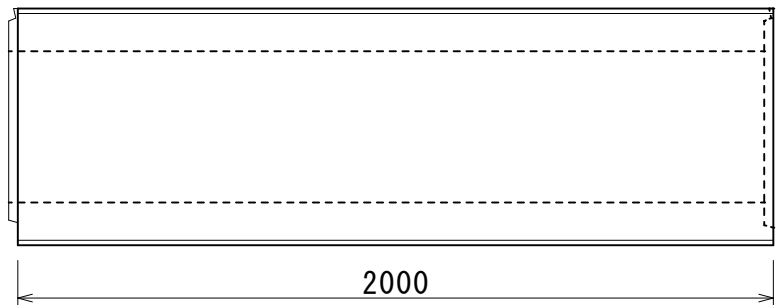

ボックス暗渠

240 x 240 x 2000 (430kg)

300 x 300 x 2000 (614kg)

400 x 400 x 2000 (715kg)