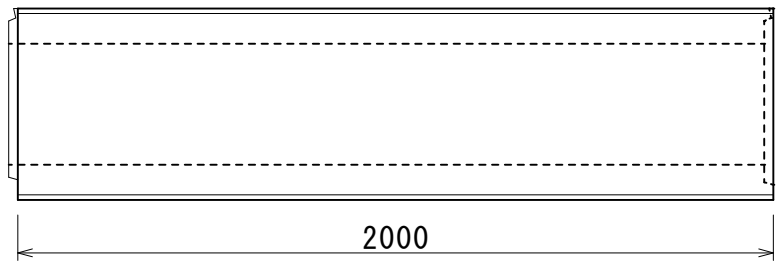

ボックス暗渠

240 x 240 x 2000 (430kg)

300 x 300 x 2000 (614kg)

400 x 400 x 2000 (715kg)