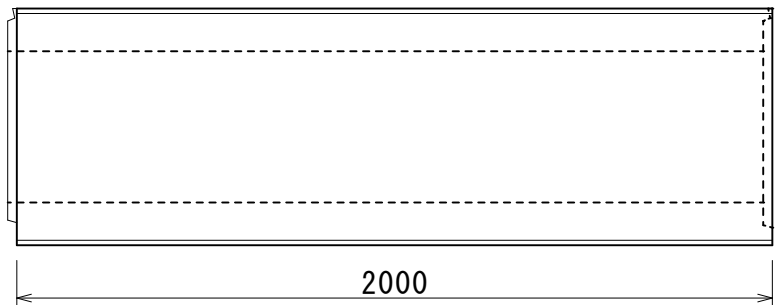

# ボックス暗渠

240 x 240 x 2000 (430kg)

300 x 300 x 2000 (614kg)

400 x 400 x 2000 (715kg)