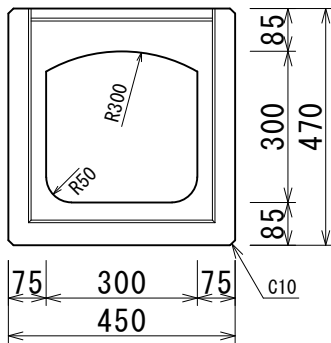

# ボックス暗渠

240 x 240 x 2000 (430kg)

300 x 300 x 2000 (614kg)

400 x 400 x 2000 (715kg)