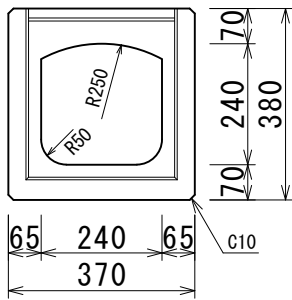

# ボックス暗渠

240 x 240 x 2000 (430kg)

300 x 300 x 2000 (614kg)

400 x 400 x 2000 (715kg)