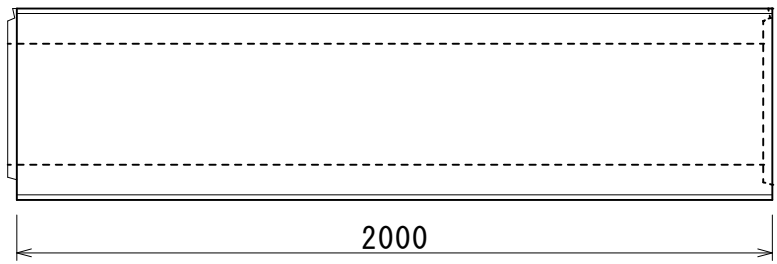

# ボックス暗渠

240 x 240 x 2000 (430kg)

300 x 300 x 2000 (614kg)

400 x 400 x 2000 (715kg)